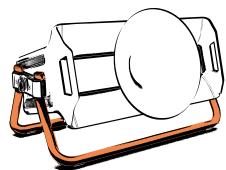

	CENTER KANAL GESTELL CHROM Center Kanal Gestell verchromt	520 Euro/Stck
	CENTER KANAL GESTELL SCHWARZ Center Kanal Gestell lackiert in Schwarz	520 Euro/Stck

ZUBEHÖR

UVP
inkl. MwSt.

	WANDAUFHÄNGUNG WEISS Wandaufhängung in Weiß lackiert	310 Euro/Stck
	WANDAUFHÄNGUNG SCHWARZ Wandaufhängung in Schwarz lackiert	310 Euro/Stck