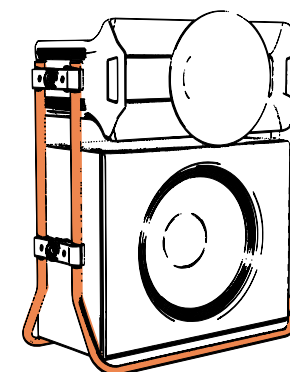

SUB-SAT KOMBI GESTELL CHROM Suwoofer-Satellit Kombi Gestell mit verchromter Oberfläche	690 Euro/Stck
	SUB-SAT KOMBI GESTELL SCHWARZ Suwoofer-Satellit Kombi Gestell in Schwarz lackiert	690 Euro/Stck

Unverbindliche Preisempfehlung inkl. 19% MWSt. Preisänderungen vorbehalten.