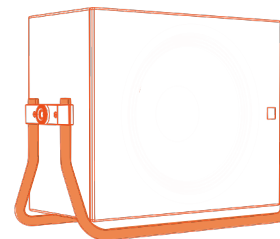

ZUBEHÖR

UVP
inkl. MwSt.

	SUBWOOFER GESTELL CHROM Suwoofer Gestell mit verchromter Oberfläche	520 Euro/Stck
	SUBWOOFER GESTELL SCHWARZ Subwoofer Gestell in Schwarz lackiert	520 Euro/Stck