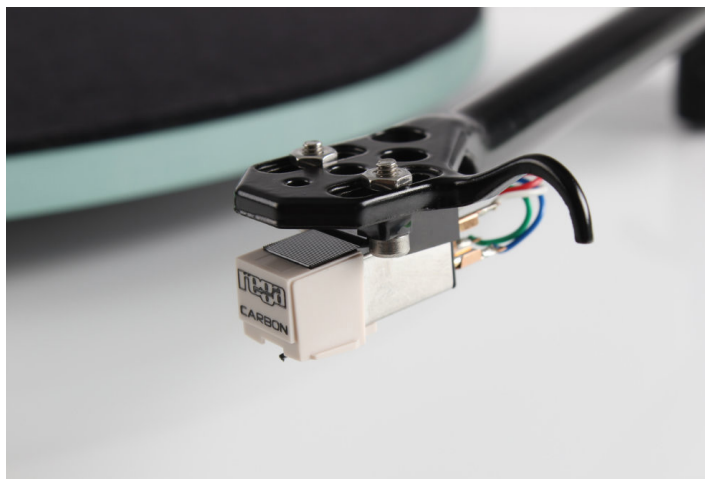

Technische Daten

- Manuelles Laufwerk mit Riemenantrieb
- Tonarm Rega RB220, Auflagekraft justierbar
- Tonabnehmer Rega Carbon, alternativ erheblich bessere Tonabnehmer gegen geringen Aufpreis
- Bedienung Ein/Aus-Schalter, Tonarmlift
- Geschwindigkeiten 33.3 / 45 upm (Riemen wird umgelegt)
- 230V / 50Hz
- Farben Gehäuse Hochglanz Schwarz oder Weiß
- Zubehör inkl. Abdeckhaube/ NF-Kabel (fest angebaut)
- Abmessungen 10 x 44 x 36 cm (H x B x T), Haube geschlossen

Herstellerseite:

www.rega.co.uk

www.phonophono.de/rega

Preise:

Rega Planar 2
Basic mit
Rega Carbon **598 €**

Rega Planar 2
JazzEdition mit
Ortofon 2M Red **678 €**

Rega Planar 2
ClassicEdition mit
Ortofon 2M Blue **778 €**

Bergmannstraße 17
10961 Berlin (Kreuzberg)
www.phonophono.de

Tel. 030 – 797 418 35
geöffnet Di – Fr 11-19h | Sa 12-16h